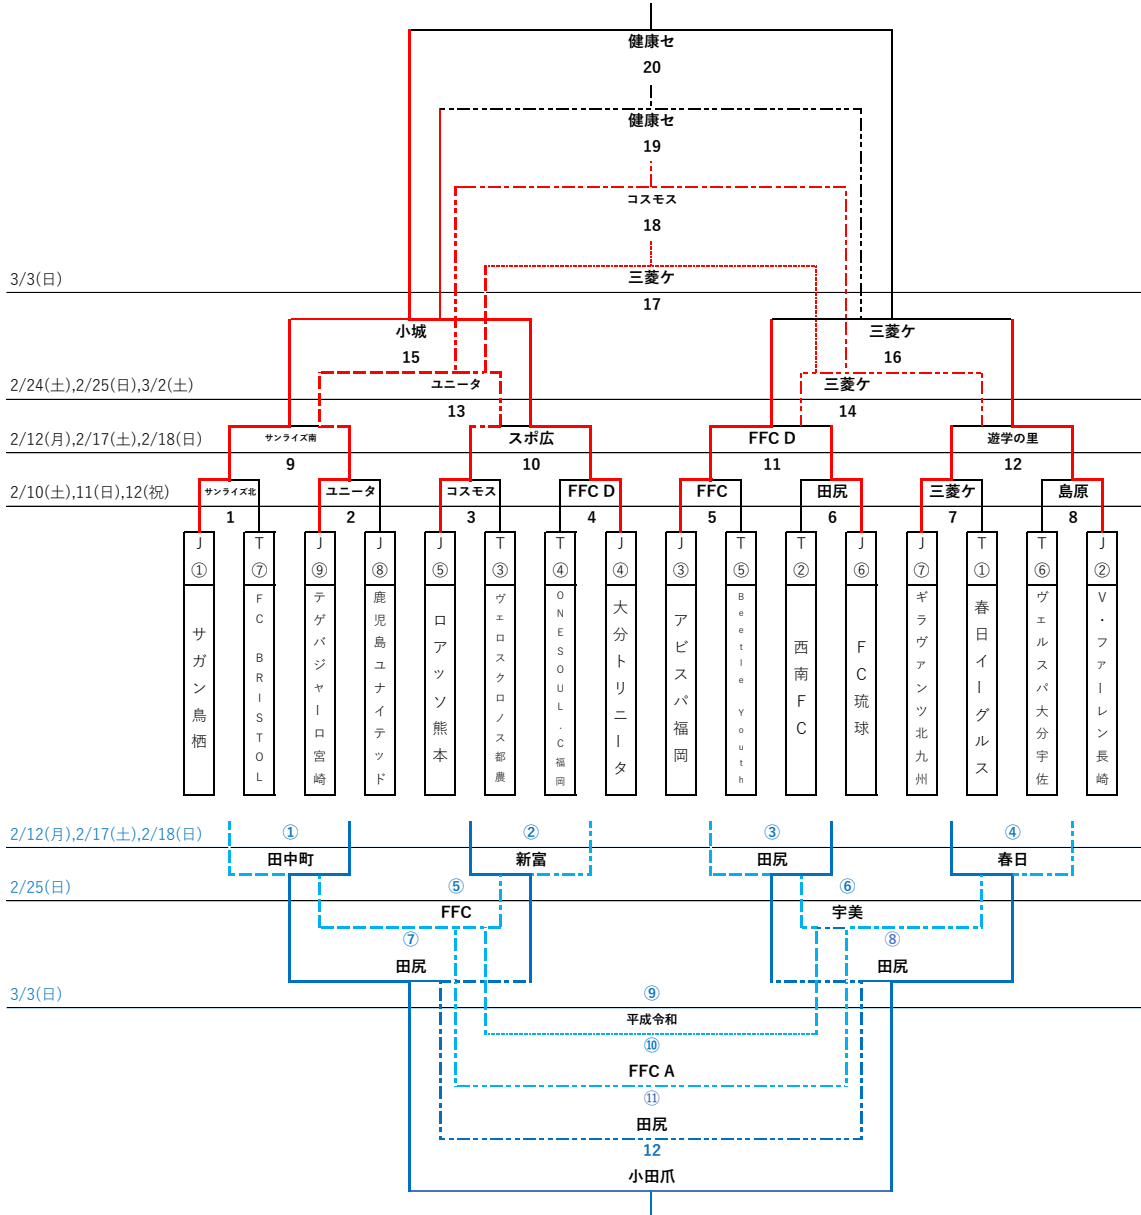

KYFA 2023年度 第33回九州クラブユース (U-17) サッカー大会決勝トーナメント

| 試合 | 節    | 日程       |             | スコア                            |              | 会場                | 表記     | KO時間  | 運営担当        |
|----|------|----------|-------------|--------------------------------|--------------|-------------------|--------|-------|-------------|
| 1  | 1回戦  | 2/11 (日) | サガン鳥栖       | 7 ( 3 - 0 ) 0<br>4 - 0         | FC BRISTOL   | SAGAサンライズパーク球技場北  | サンライズ北 | 11:00 | サガン鳥栖       |
| 2  | 1回戦  | 2/11 (日) | テゲバジャーロ宮崎   | 4 ( 0 - 4 ) 4<br>4 - 0<br>3PK2 | 鹿児島ユナイテッド    | ユニーター             | ユニーター  | 13:00 | 鹿児島ユナイテッド   |
| 3  | 1回戦  | 2/10 (土) | ロアッソ熊本      | 8 ( 4 - 0 ) 0<br>4 - 0         | ヴェロスクロノス都農   | 熊本県フットボールセンター     | コスモス   | 14:15 | ロアッソ熊本      |
| 4  | 1回戦  | 2/12 (祝) | ONESOUL.C福岡 | 0 ( 0 - 10 ) 10<br>0 - 4       | 大分トリニータ      | 福岡フットボールセンターD     | FFC D  | 13:30 | ONESOUL.C福岡 |
| 5  | 1回戦  | 2/11 (日) | アビスパ福岡      | 11 ( 6 - 0 ) 0<br>8 - 0        | Beetle Youth | 福岡フットボールセンターB     | FFC B  | 16:45 | アビスパ福岡      |
| 6  | 1回戦  | 2/11 (日) | 西南FC        | 1 ( 0 - 3 ) 6<br>1 - 3         | FC琉球         | 西南学院大学田尻グリーンフィールド | 田尻     | 14:30 | 西南FC        |
| 7  | 1回戦  | 2/11 (日) | ギラヴァンツ北九州   | 6 ( 3 - 1 ) 1<br>3 - 0         | 春日イーグルス      | 三菱ケミカルチャレンジ広場     | 三菱ケ    | 14:00 | ギラヴァンツ北九州   |
| 8  | 1回戦  | 2/10 (土) | ヴェルスパ大分宇佐   | 0 ( 0 - 0 ) 2<br>0 - 2         | V・ファーレン長崎    | 島原市営陸上競技場         | 島原     | 14:00 | V・ファーレン長崎   |
| 9  | 準々決勝 | 2/18 (日) | サガン鳥栖       | 11 ( 7 - 0 ) 1<br>6 - 1        | テゲバジャーロ宮崎    | SAGAサンライズパーク球技場南  | サンライズ南 | 11:00 | サガン鳥栖       |
| 10 | 準々決勝 | 2/18 (日) | ロアッソ熊本      | 0 ( 0 - 0 ) 1<br>0 - 1         | 大分トリニータ      | 熊本県民総合運動公園スポーツ広場  | スポ広    | 11:00 | ロアッソ熊本      |
| 11 | 準々決勝 | 2/12 (祝) | アビスパ福岡      | 5 ( 2 - 0 ) 1<br>3 - 1         | FC琉球         | 福岡フットボールセンターD     | FFC D  | 10:00 | アビスパ福岡      |
| 12 | 準々決勝 | 2/17 (土) | ギラヴァンツ北九州   | 0 ( 0 - 1 ) 1<br>0 - 0         | V・ファーレン長崎    | 遊学の里              | 遊学の里   | 13:00 | V・ファーレン長崎   |